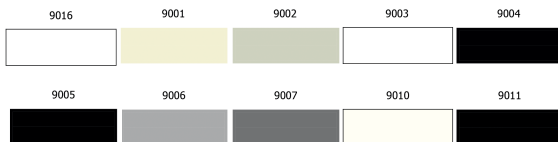

## Таблица цветов RAL

Показанные цвета могут отличаться от действительных в связи с индивидуальными настройками монитора. Для точного выбора нужного оттенка необходимо руководствоваться оригинальным каталогом RAL.

Здесь приведены наиболее распространенные цвета RAL. Каждый цвет может быть выполнен в глянцевом или матовом эффекте.

По умолчанию решетки ВДРФ окрашиваются в цвет ARL 9016 глянец.

# Таблица цветов RAL

3015	3016	3017	5012	5013	5014	5015	5017	7008	7009	7010	7011	7012
3022	3024	3026	5018	5019	5020	5021	5022	7013	7015	7016	7021	7022
3032	3033	4001	5023	5024	5025	5026	6000	7023	7024	7026	7030	7031
4004	4005	4006	6001	6002	6003	6004	6005	7032	7033	7034	7035	7036
4009	4010	4011	6006	6007	6008	6009	6010	7037	7038	7039	7040	7042
5001	5002	5003	6011	6012	6013	6014	6015	7043	7044	7045	7046	7047
5007	5008	5009	6016	6017	6018	6019	6020	7048	8000	8001	8002	8003
4012	3018	3020	6021	6022	6024	6025	6026	8004	8007	8008	8011	8012
5004	3027	3031	6027	6028	6029	6032	6033	8014	8015	8016	8017	8019
5010	4002	4003	6034	6035	6036	7000	7001	8022	8023	8024	8025	8028
5011	4007	4008	7002	7003	7004	7005	7006	9017	9018	9022	9023	8029