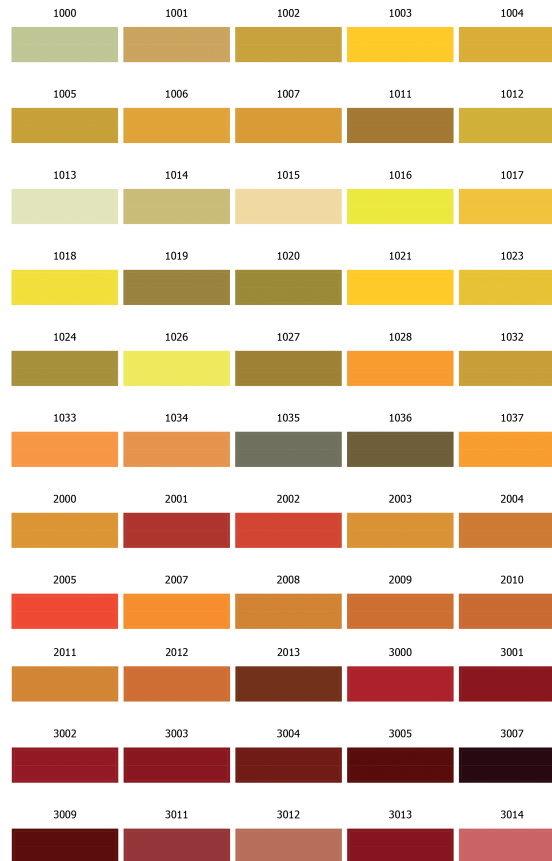

## Таблица цветов RAL

Показанные цвета могут отличаться от действительных в связи с индивидуальными настройками монитора. Для точного выбора нужного оттенка необходимо руководствоваться оригинальным каталогом RAL.

Здесь приведены наиболее распространенные цвета RAL. Каждый цвет может быть выполнен в глянцевом или матовом эффекте.

По умолчанию решетки ВДРФ окрашиваются в цвет ARL 9016 глянец.

# Таблица цветов RAL

3015	3016	3017	5012	5013	5014	5015	5017	7008	7009	7010	7011	7012
3022	3024	3026	5018	5019	5020	5021	5022	7013	7015	7016	7021	7022
3032	3033	4001	5023	5024	5025	5026	6000	7023	7024	7026	7030	7031
4004	4005	4006	6001	6002	6003	6004	6005	7032	7033	7034	7035	7036
4009	4010	4011	6006	6007	6008	6009	6010	7037	7038	7039	7040	7042
5001	5002	5003	6011	6012	6013	6014	6015	7043	7044	7045	7046	7047
5007	5008	5009	6016	6017	6018	6019	6020	7048	8000	8001	8002	8003
4012	3018	3020	6021	6022	6024	6025	6026	8004	8007	8008	8011	8012
5004	3027	3031	6027	6028	6029	6032	6033	8014	8015	8016	8017	8019
5010	4002	4003	6034	6035	6036	7000	7001	8022	8023	8024	8025	8028
5011	4007	4008	7002	7003	7004	7005	7006	9017	9018	9022	9023	8029