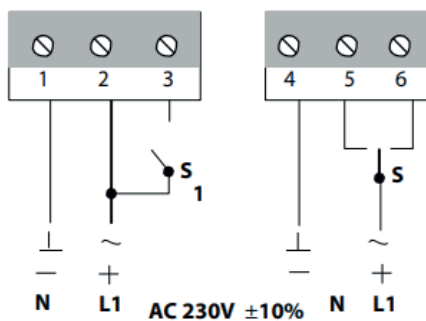

# ЭЛЕКТРИЧЕСКИЕ СХЕМЫ ПОДКЛЮЧЕНИЯ ПРИВОДОВ VVM (Беларусь)

## Электрические схемы подключения электроприводов с возвратной пружиной BLF VVM (Беларусь)

## Электрические схемы подключения реверсивных электроприводов BLE VVM (Беларусь)

S1 ON 0° → 90°  
OFF 0° → 90°

Микропереключатели конечных положений:  
Заводская установка: 5° для а, 85° для б