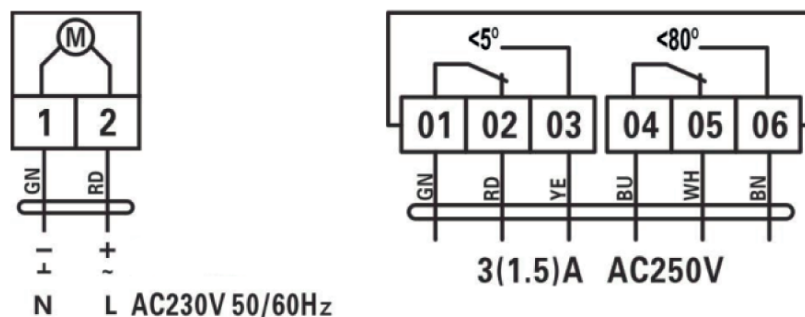

# ЭЛЕКТРИЧЕСКИЕ СХЕМЫ ПОДКЛЮЧЕНИЯ ПРИВОДОВ VVM (Беларусь)

## Электрические схемы подключения электроприводов с возвратной пружиной BLF VVM (Беларусь)

## Электрические схемы подключения реверсивных электроприводов BLE VVM (Беларусь)

S1 ON 0° → 90°  
OFF 0° → 90°

Микропереключатели конечных положений:  
Заводская установка: 5° для а, 85° для б